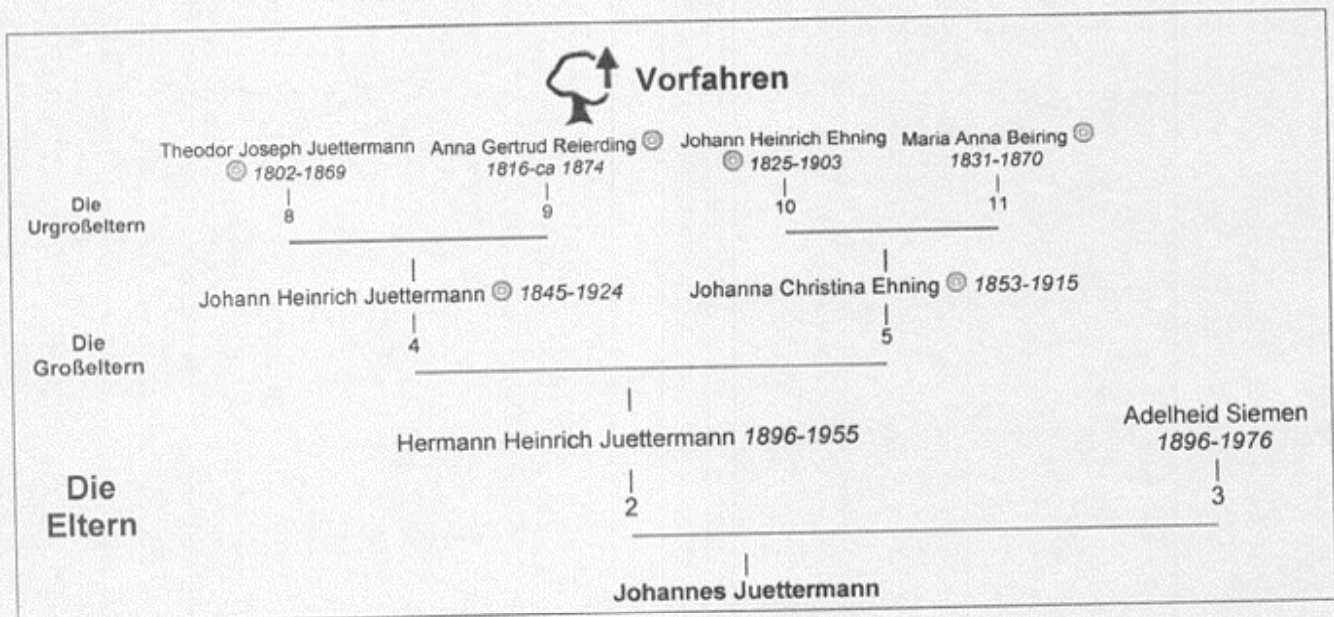

Johannes Juettermann

Eltern

- ♂ Hermann Heinrich Juettermann , geboren am 3. April 1896 - Bocholt, getauft am 4. April 1896 - Katholische Kirche St. Georg in Bocholt, verstorben am 12. Dezember 1955 - Bocholt alter: 59 Jahre alt
  Verheiratet am 24. Juli 1920, Katholische Kirche St. Josef in Bocholt, mit
- ♀ Adelheid Siemen , geboren am 5. Mai 1896 - Bocholt, getauft am 5. Mai 1896 - Katholische Kirche St. Georg in Bocholt, verstorben am 21. Juli 1976 - Bocholt alter: 80 Jahre alt

Heiraten und Kinder

- Verheiratet mit Gerda Maria Johanna Heisterkamp , mit
  - ♀ Sabine Juettermann
  - ♂ Klaus Juettermann
  - ♂ Norbert Juettermann

↪ Fehler! Klaus älter als Sabine

Geschwister

- ♂ Heinrich Juettermann
- ♂ Friedrich Juettermann
- ♀ Maria Josepha Juettermann Verheiratet ca. 1950 mit Oswald Fortmann 1928
- ♀ Christine Juettermann
- ♀ Mathilde Juettermann Verheiratet mit Franz Jansen
- ♂ Johannes Gerhard Juettermann
- ♂ Paul Heinrich Juettermann
- ♂ **Johannes Juettermann** Verheiratet mit Gerda Maria Johanna Heisterkamp
- ♀ Josefa Elisabeth Juettermann Verheiratet mit Helmut Hunold

Diese Seite ist ein Auszug von GeneaNet (<http://gw.geneanet.org/thesing>)