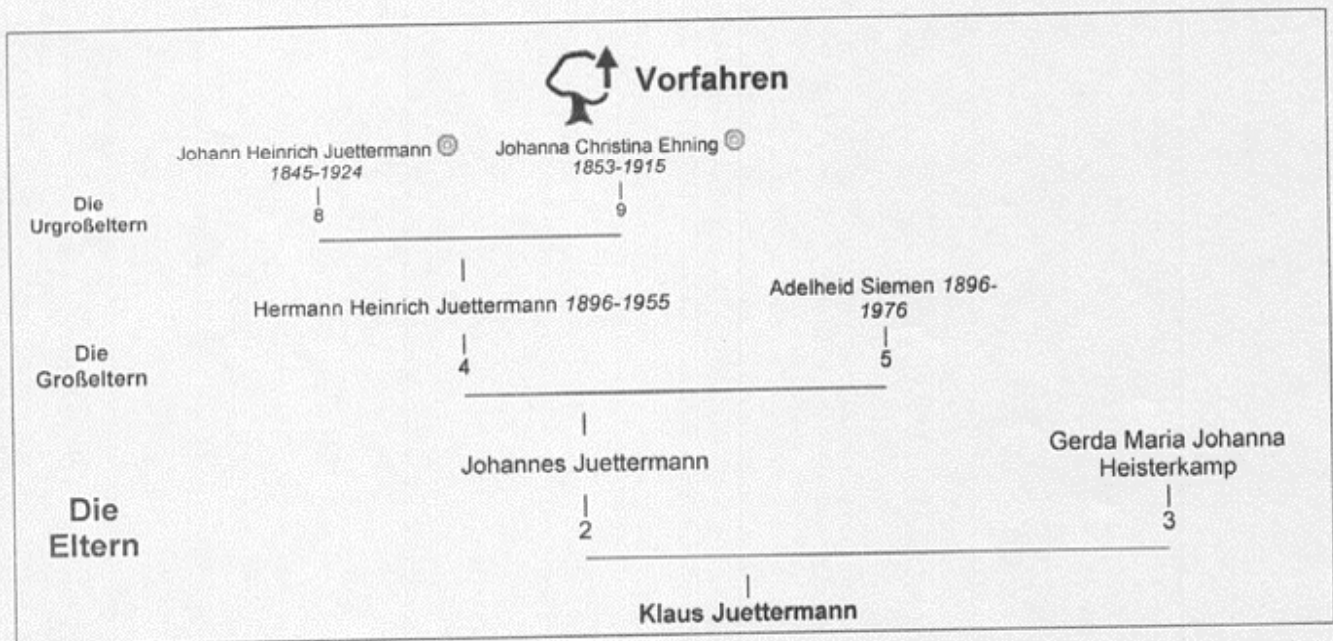

Klaus Juettermann

Eltern

- ♂ Johannes Juettermann
  Verheiratet mit
- ♀ Gerda Maria Johanna Heisterkamp

Geschwister

- ♀ Sabine Juettermann
- ♂ Klaus Juettermann
- ♂ Norbert Juettermann

↪ *Fehlt*

Diese Seite ist ein Auszug von GeneaNet (<http://gw.geneanet.org/thesing>)